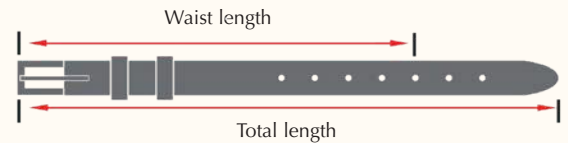

Shoes

UK	5	6	7	8	9	10	11	12	13
US	6	7	8	9	10	11	12	13	14
EUR/RUS	39	40	41	42	43	44	45	46	47

Caps

Europa	54 – 57	58 – 59	60 – 61	62 – 63
International	S	M	L	XL

Socks

Europe	39 – 41	42 – 44	45 – 47
US	6,5 – 8,5	9 – 10,5	11 – 13

Belts

Unisex (US)	S	M	L	XL
Waist length (cm)	75	90	105	120
Total length (cm)	90 – 91	105 – 106	120 – 121	135 – 136

Blaser