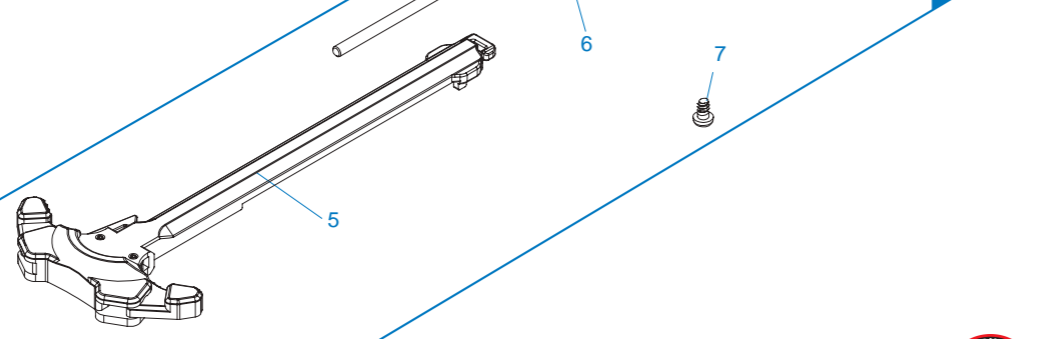

Ens. Tube de Crosse / バッファチューブセット

**308WH GDO - A03** Lower Receiver Set / Conjunto Recibidor Inferior /

Ens. Corps de Réplique Inférieure / ロアレシーバー & グリップセット & ギアボックスセット

**308WH GFC - A03** Upper Receiver Set / Recibidor superior /

Corps de Réplique Supérieure / アップレシーバー & ハンドガード

**308WH GFC - A04** Charging Handle Set / Conjunto de Manija de Carga /

Ens. Levier de Chargement / チャージングハンドル

- ▶ The grouped parts may all be purchased from the G&G Support Department.
- ▶ Todas las partes pueden ser compradas en el departamento de Soporte de G&G.
- ▶ Vous pouvez acheter ces pièces en contactant le service après-vente G&G.
- ▶ グループ・パーツのすべては、G&Gサポートから購入できます。
- ▶ E-Mail: [support@guay2.com](mailto:support@guay2.com)