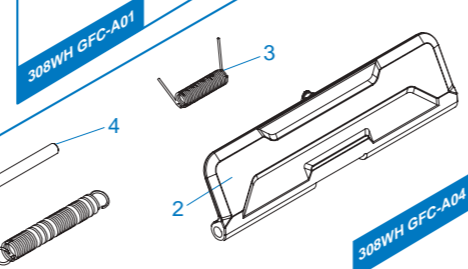

[ PARTS LIST ] [ LISTADO DE PARTES ]  
 [ LISTE DES PIÈCES DÉTACHÉES ] [ パーツリスト ]  
**TR16 MBR 308WH**

**308WH GFC - A01** Stock & Magazine / Culata & Cargador / Crosse & Chargeur / ストック & マガジン

**308WH GFC - A02** Buffer Tube Set / Conjunto Tubo Amortiguador de Culata /

Ens. Tube de Crosse / バッファチューブセット

**308WH GDO - A03** Lower Receiver Set / Conjunto Recibidor Inferior /

Ens. Corps de Réplique Inférieure / ロアレシーバー & グリップセット & ギアボックスセット

**308WH GFC - A03** Upper Receiver Set / Recibidor superior /

Corps de Réplique Supérieure / アップレシーバー & ハンドガード

**308WH GFC - A04** Charging Handle Set / Conjunto de Manija de Carga /

Ens. Levier de Chargement / チャージングハンドル

- ▶ The grouped parts may all be purchased from the G&G Support Department.
- ▶ Todas las partes pueden ser compradas en el departamento de Soporte de G&G.
- ▶ Vous pouvez acheter ces pièces en contactant le service après-vente G&G.
- ▶ グループ・パーツのすべては、G&Gサポートから購入できます。
- ▶ E-Mail: [support@guay2.com](mailto:support@guay2.com)