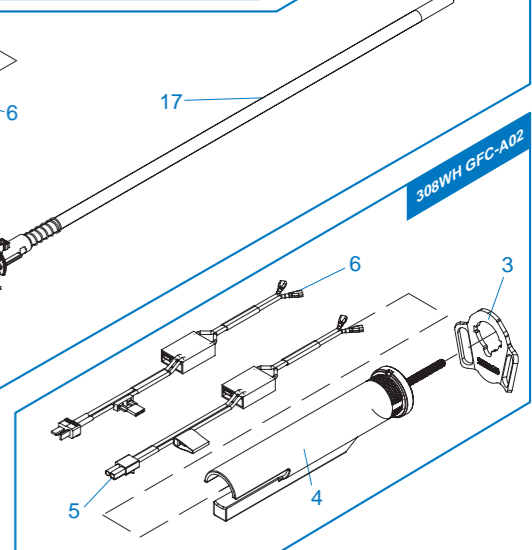

[ PARTS LIST ] [ LISTADO DE PARTES ]  
 [ LISTE DES PIÈCES DÉTACHÉES ] [ パーツリスト ]  
**TR16 MBR 308WH**

**308WH GFC - A01** Stock & Magazine / Culata & Cargador / Crosse & Chargeur / ストック & マガジン

**308WH GFC - A02** Buffer Tube Set / Conjunto Tubo Amortiguador de Culata /

Ens. Tube de Crosse / バッファチューブセット

**308WH GDO - A03** Lower Receiver Set / Conjunto Recibidor Inferior /

Ens. Corps de Réplique Inférieure / ロアレシーバー & グリップセット & ギアボックスセット

**308WH GFC - A03** Upper Receiver Set / Recibidor superior /

Corps de Réplique Supérieure / アップレシーバー & ハンドガード

**308WH GFC - A04** Charging Handle Set / Conjunto de Manija de Carga /

Ens. Levier de Chargement / チャージングハンドル

- ▶ The grouped parts may all be purchased from the G&G Support Department.
- ▶ Todas las partes pueden ser compradas en el departamento de Soporte de G&G.
- ▶ Vous pouvez acheter ces pièces en contactant le service après-vente G&G.
- ▶ グループ・パーツのすべては、G&Gサポートから購入できます。
- ▶ E-Mail: [support@guay2.com](mailto:support@guay2.com)