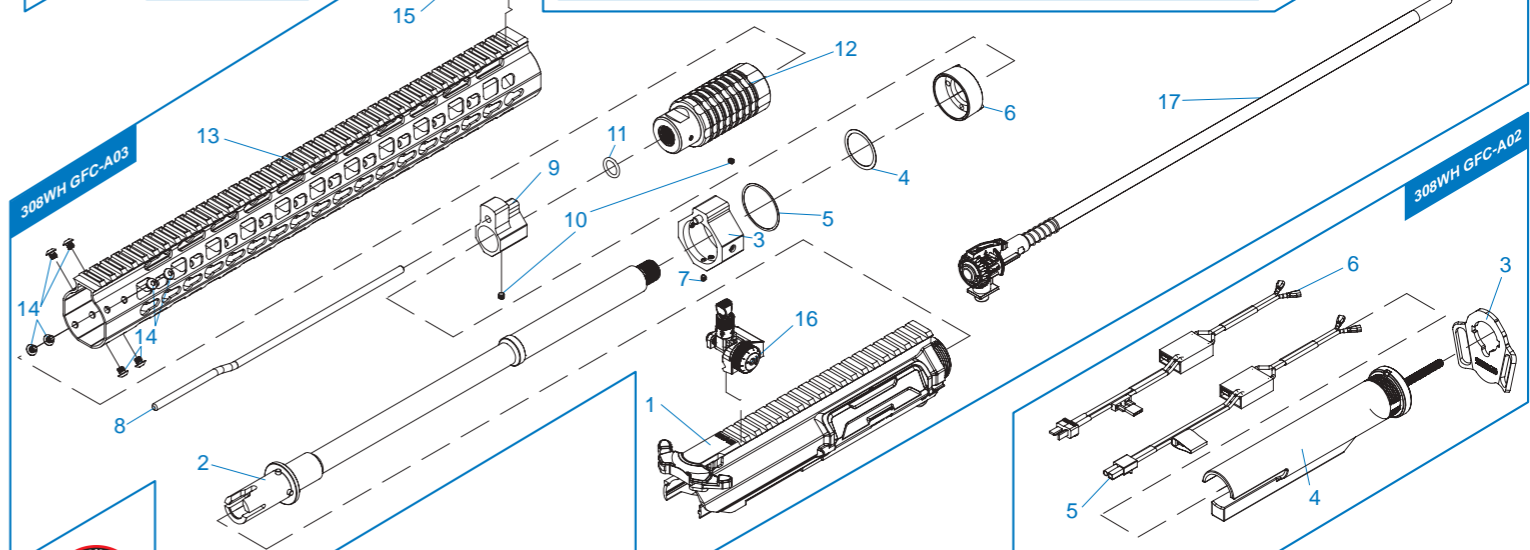

[ PARTS LIST ] [ LISTADO DE PARTES ]  
 [ LISTE DES PIÈCES DÉTACHÉES ] [ パーツリスト ]  
**TR16 MBR 308WH**

**308WH GFC - A01** Stock & Magazine / Culata & Cargador / Crosse & Chargeur / ストック & マガジン

**308WH GFC - A02** Buffer Tube Set / Conjunto Tubo Amortiguador de Culata /

Ens. Tube de Crosse / バッファチューブセット

**308WH GDO - A03** Lower Receiver Set / Conjunto Recibidor Inferior /

Ens. Corps de Réplique Inférieure / ロアレシーバー & グリップセット & ギアボックスセット

**308WH GFC - A03** Upper Receiver Set / Recibidor superior /

Corps de Réplique Supérieure / アップレシーバー & ハンドガード

**308WH GFC - A04** Charging Handle Set / Conjunto de Manija de Carga /

Ens. Levier de Chargement / チャージングハンドル

- ▶ The grouped parts may all be purchased from the G&G Support Department.
- ▶ Todas las partes pueden ser compradas en el departamento de Soporte de G&G.
- ▶ Vous pouvez acheter ces pièces en contactant le service après-vente G&G.
- ▶ グループ・パーツのすべては、G&Gサポートから購入できます。
- ▶ E-Mail: [support@guay2.com](mailto:support@guay2.com)