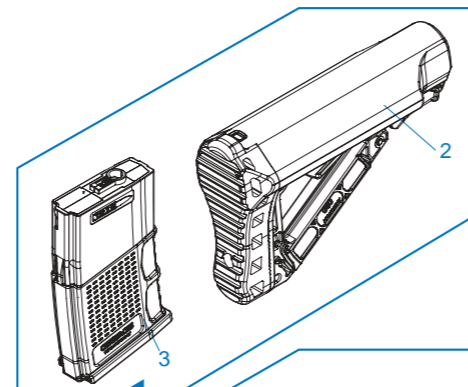

[ PARTS LIST ] [ LISTADO DE PARTES ]  
 [ LISTE DES PIÈCES DÉTACHÉES ] [ パーツリスト ]  
**TR16 MBR 308WH**

**308WH GFC - A01** Stock & Magazine / Culata & Cargador / Crosse & Chargeur / ストック & マガジン

**308WH GFC - A02** Buffer Tube Set / Conjunto Tubo Amortiguador de Culata /

Ens. Tube de Crosse / バッファチューブセット

**308WH GDO - A03** Lower Receiver Set / Conjunto Recibidor Inferior /

Ens. Corps de Réplique Inférieure / ロアレシーバー & グリップセット & ギアボックスセット

**308WH GFC - A03** Upper Receiver Set / Recibidor superior /

Corps de Réplique Supérieure / アップレシーバー & ハンドガード

**308WH GFC - A04** Charging Handle Set / Conjunto de Manija de Carga /

Ens. Levier de Chargement / チャージングハンドル

- ▶ The grouped parts may all be purchased from the G&G Support Department.
- ▶ Todas las partes pueden ser compradas en el departamento de Soporte de G&G.
- ▶ Vous pouvez acheter ces pièces en contactant le service après-vente G&G.
- ▶ グループ・パーツのすべては、G&Gサポートから購入できます。
- ▶ E-Mail: [support@guay2.com](mailto:support@guay2.com)