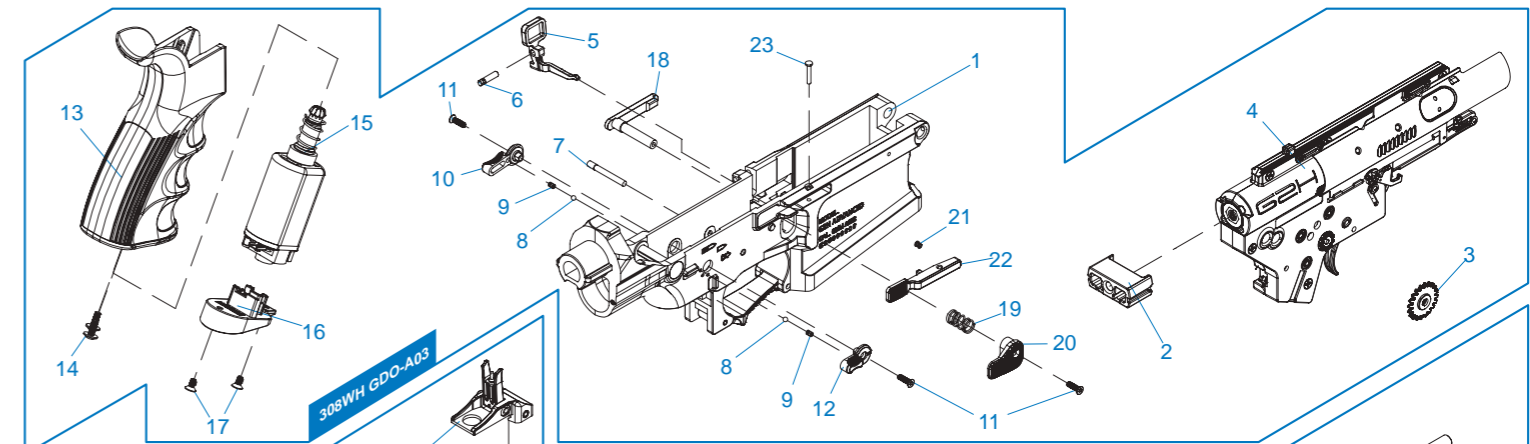

[ PARTS LIST ] [ LISTADO DE PARTES ]  
 [ LISTE DES PIÈCES DÉTACHÉES ] [ パーツリスト ]  
**TR16 MBR 308WH**

**308WH GFC - A01** Stock & Magazine / Culata & Cargador / Crosse & Chargeur / ストック & マガジン

**308WH GFC - A02** Buffer Tube Set / Conjunto Tubo Amortiguador de Culata /

Ens. Tube de Crosse / バッファチューブセット

**308WH GDO - A03** Lower Receiver Set / Conjunto Recibidor Inferior /

Ens. Corps de Réplique Inférieure / ロアレシーバー & グリップセット & ギアボックスセット

**308WH GFC - A03** Upper Receiver Set / Recibidor superior /

Corps de Réplique Supérieure / アップレシーバー & ハンドガード

**308WH GFC - A04** Charging Handle Set / Conjunto de Manija de Carga /

Ens. Levier de Chargement / チャージングハンドル

- ▶ The grouped parts may all be purchased from the G&G Support Department.
- ▶ Todas las partes pueden ser compradas en el departamento de Soporte de G&G.
- ▶ Vous pouvez acheter ces pièces en contactant le service après-vente G&G.
- ▶ グループ・パーツのすべては、G&Gサポートから購入できます。
- ▶ E-Mail: [support@guay2.com](mailto:support@guay2.com)