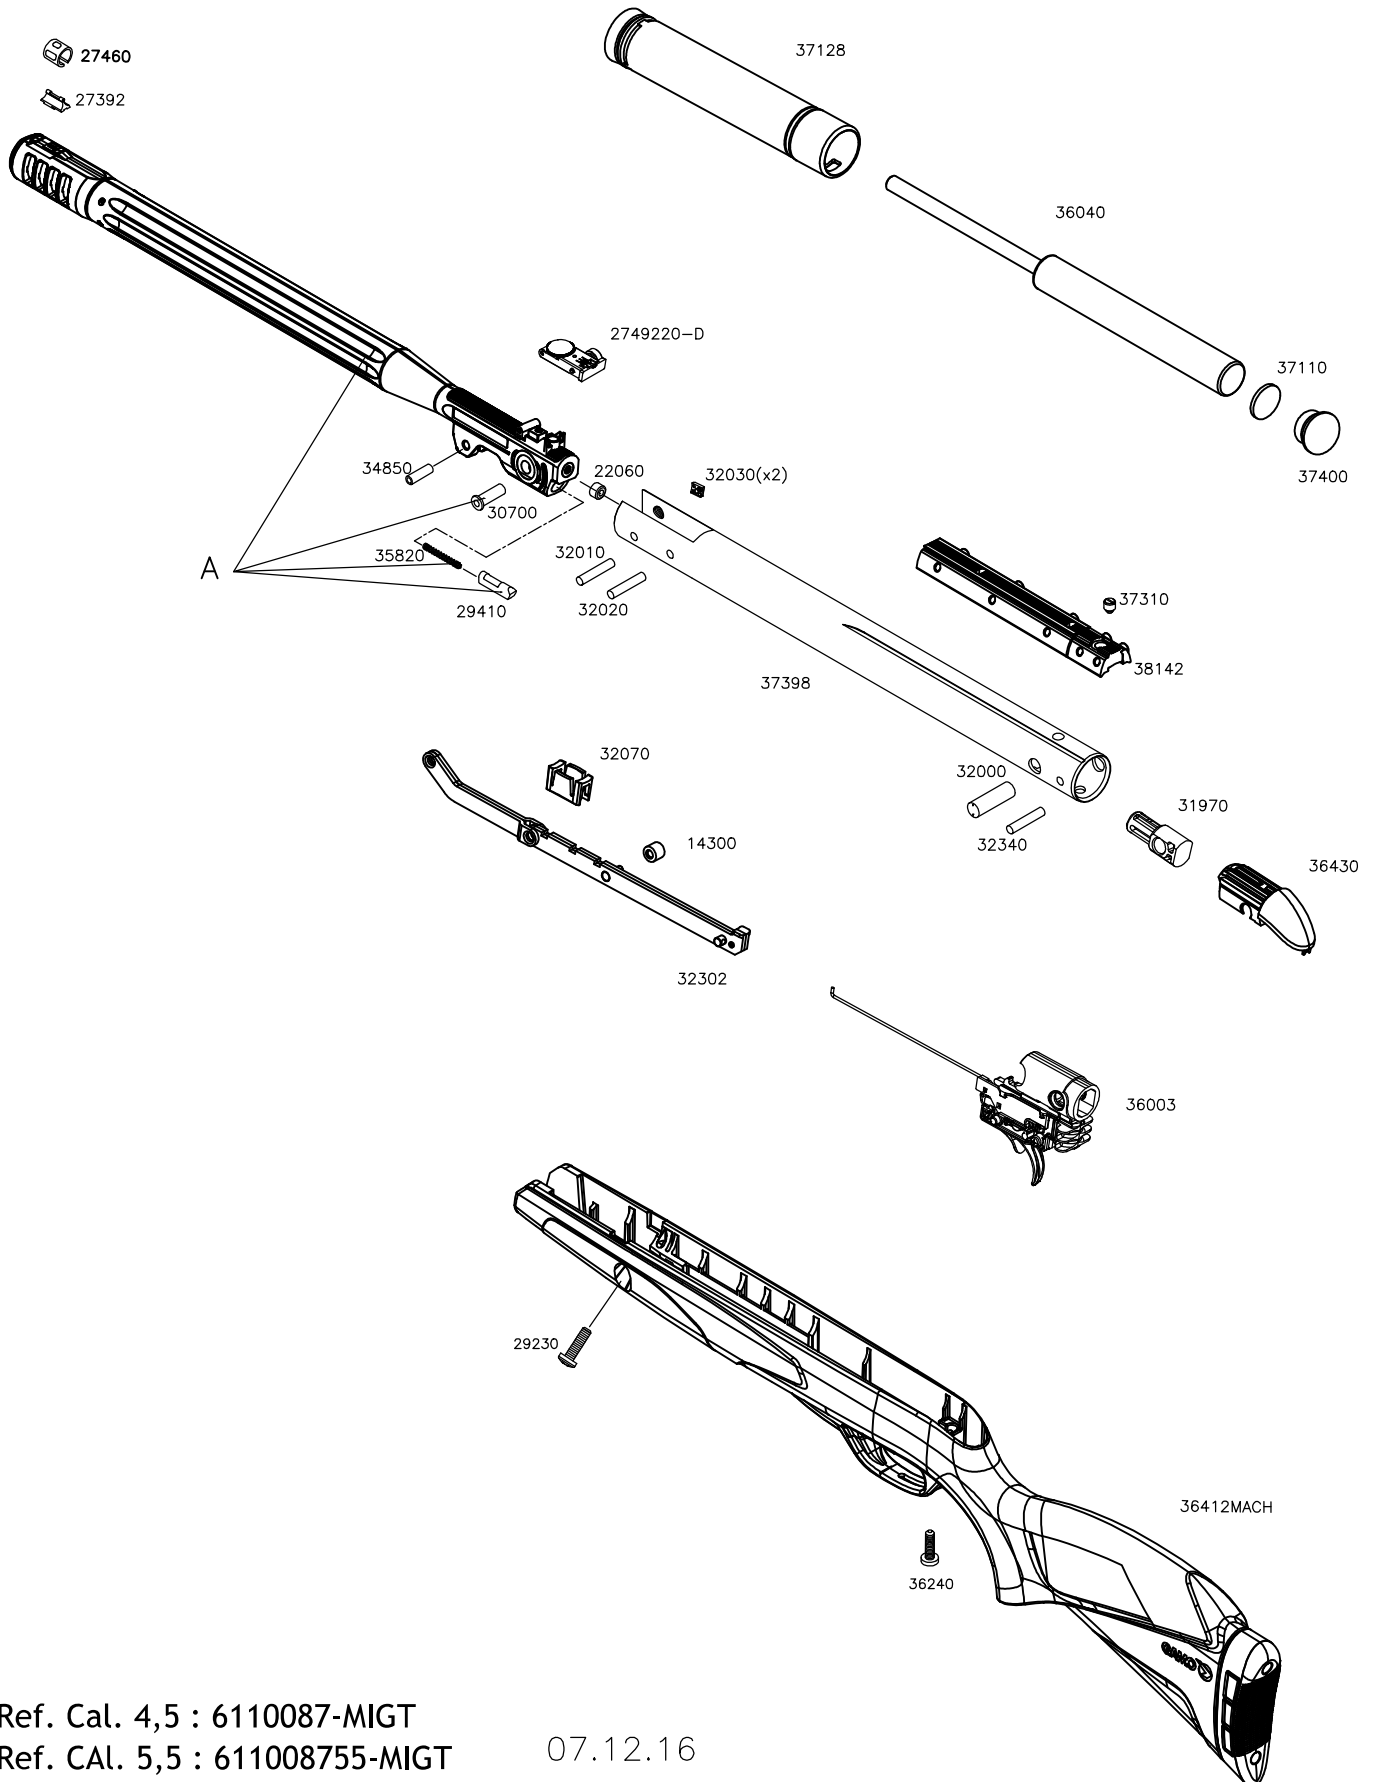

BM IGT MACH 1

Ref.	Cal. 4,5	Cal. 5,5
A	40552	40592

Ref. Cal. 4,5 : 6110087-MIGT
Ref. CAL. 5,5 : 611008755-MIGT

07.12.16